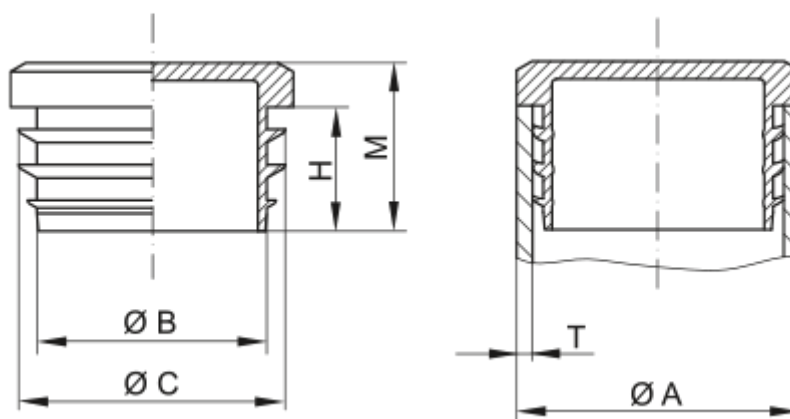

Varenummer: 59GPN320GL1412

Beskrivelse: KLEE Endeprop for rør GPN 320 - 14 (Væg tykkelse 1-2)

## Mål

A = 14

B = 9

C = 12.5

H = 11

M = 15

T = 1-2